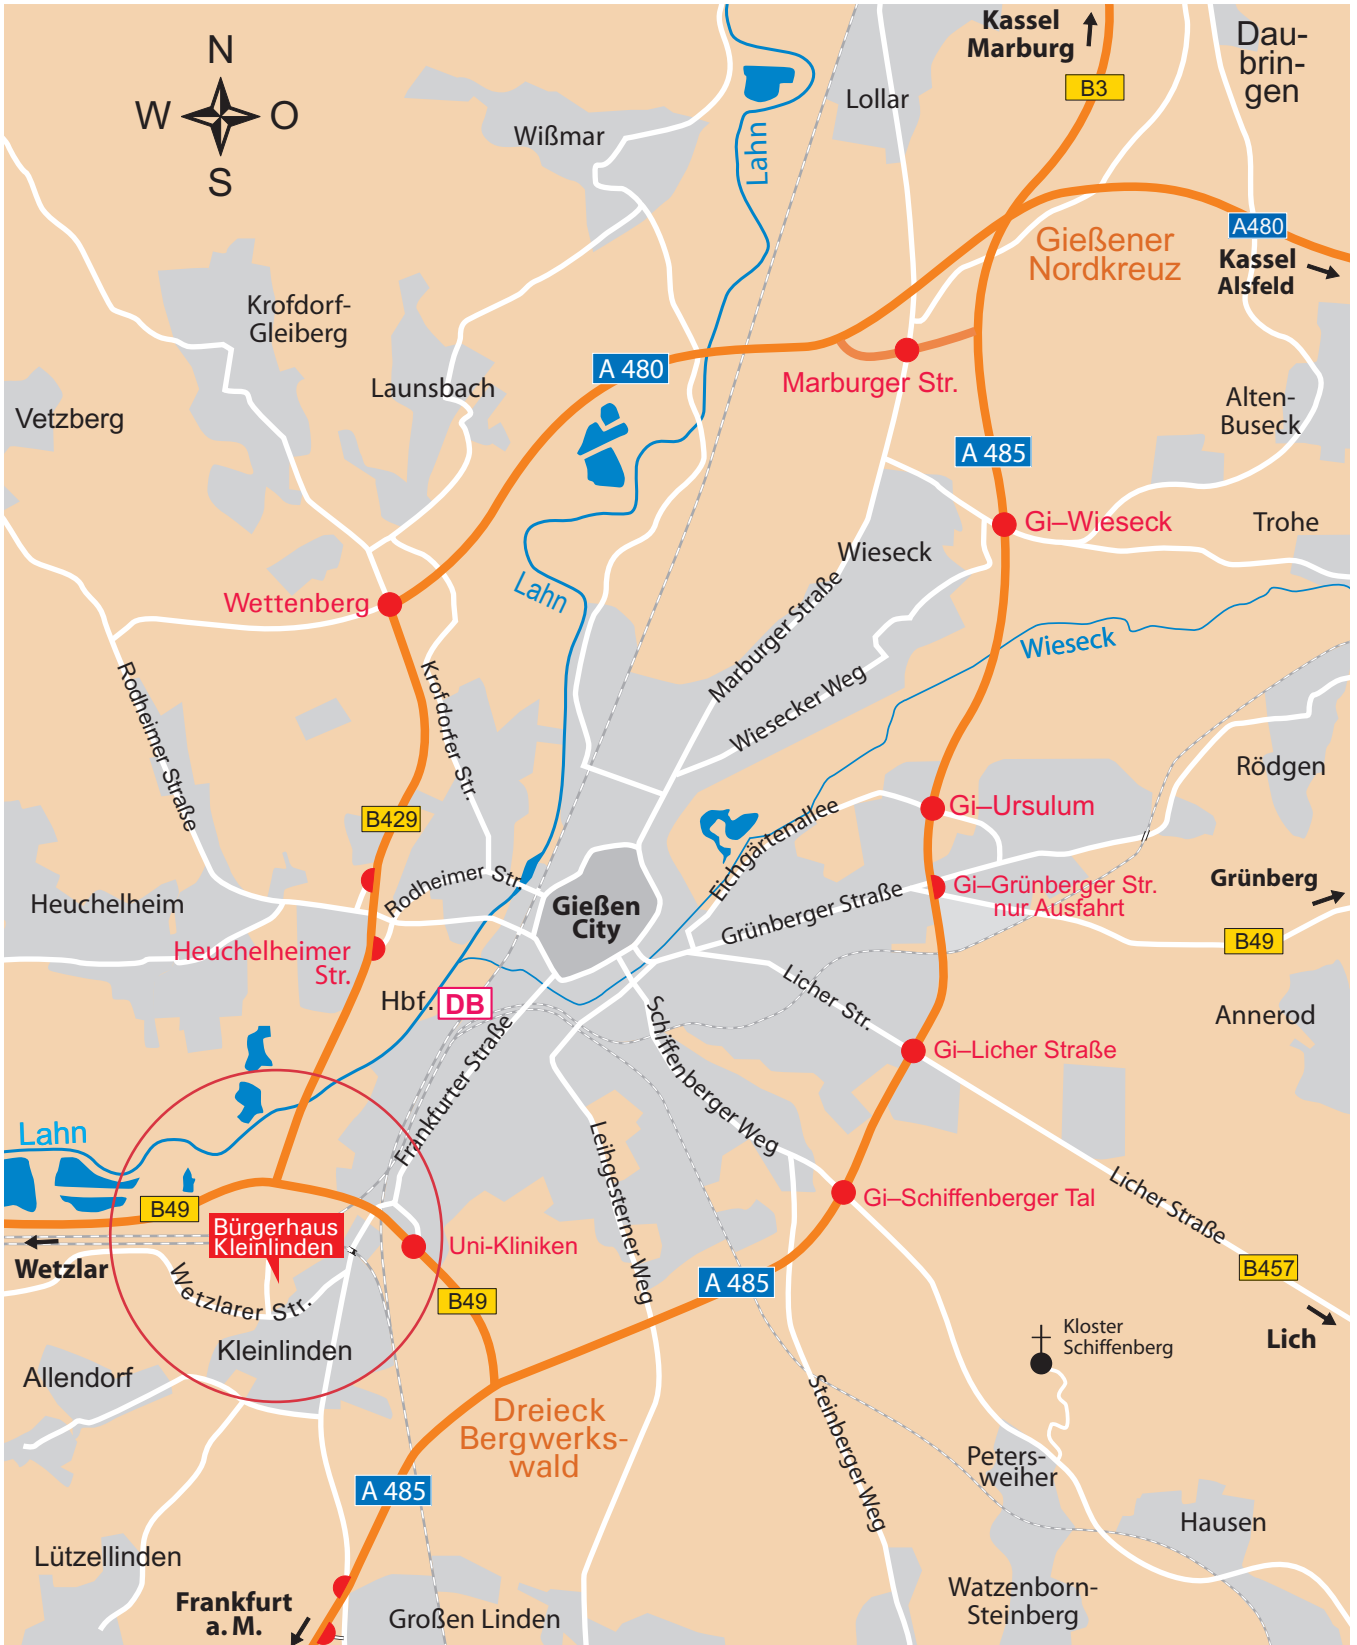

BÜRGERHAUS KLEINLINDEN
Zum Weiher 33 • 35398 Gießen

Tel-Zentrale: 0641 – 975 11-0
Tel-Gaststätte: 0641 – 2 17 87

Anfahrtsskizze

Wegbeschreibung

Gießener Ring – B49 ansteuern und an der Ausfahrt „Uni-Kliniken“ verlassen.

An der nächsten Ampelkreuzung nach links in die Frankfurter Straße abbiegen (Richtung Stadtteil „Kleinlinden“; unter der Autobahn hindurch).

Die Frankfurter Straße ca. 1 km geradeaus weiterverfolgen bis zur 2. Ampel – hier nach rechts in die Abzweigung „Wetzlarer Straße“ abbiegen.

Danach in die zweite Straße nach rechts („Zum Weiher“) abbiegen – das Bürgerhaus Kleinlinden befindet sich am Ende dieser Straße (Ortsrandlage).

Kostenlose Parkplätze befinden sich vor dem Haus.